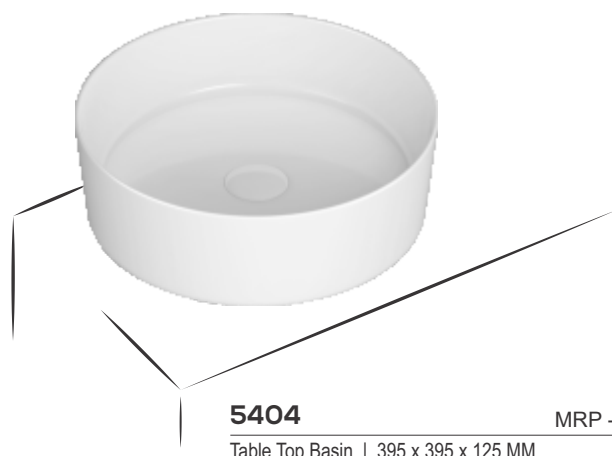

**5401** MRP - 3560  
Table top basin | 445 x 445 x 160 MM

**5406** MRP - 3760  
Table Top Basin | 400 x 400 x 135 MM

**5407** MRP - 3670  
Table Top Basin | 400 x 400 x 140 MM

**5408** MRP - 3960  
Table Top Basin | 600 x 400 x 100 MM

**5409** MRP - 4215  
Table Top Basin | 570 x 365 x 120 MM

**5402** MRP - 3860  
Table Top Basin | 500 x 380 x 120 MM

**5403** MRP - 3115  
Table Top Basin | 440 x 260 x 100 MM

**5404** MRP - 3485  
Table Top Basin | 395 x 395 x 125 MM