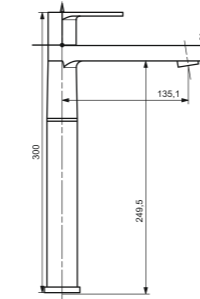

CAT NO. 3803